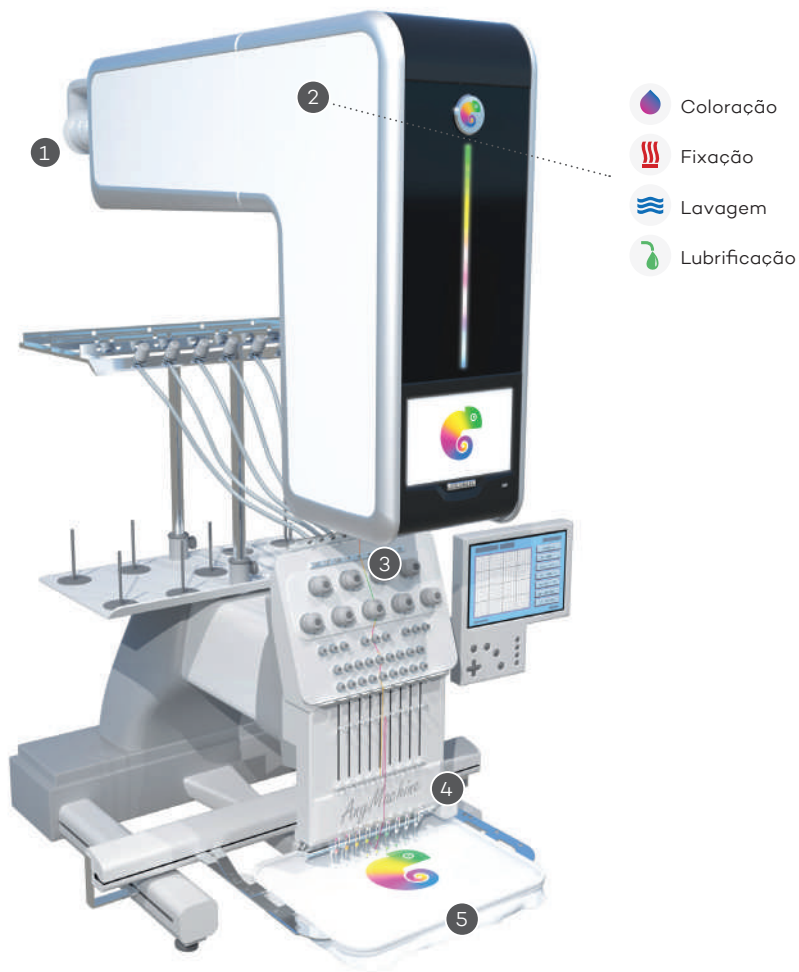

### Não requiere modificações na máquina

A Coloreel é um dispositivo independente que funciona em todo o tipo de máquinas industriais para bordar.

## Especificações

**Altura:** 81 cm

**Largura:** 31 cm

**Comprimento:** 127 cm

**Peso:** 53 kg

## O funcionamento da Coloreel

1

Um cone único de linha branca

2

Processo de coloração

3

Linha colorida

4